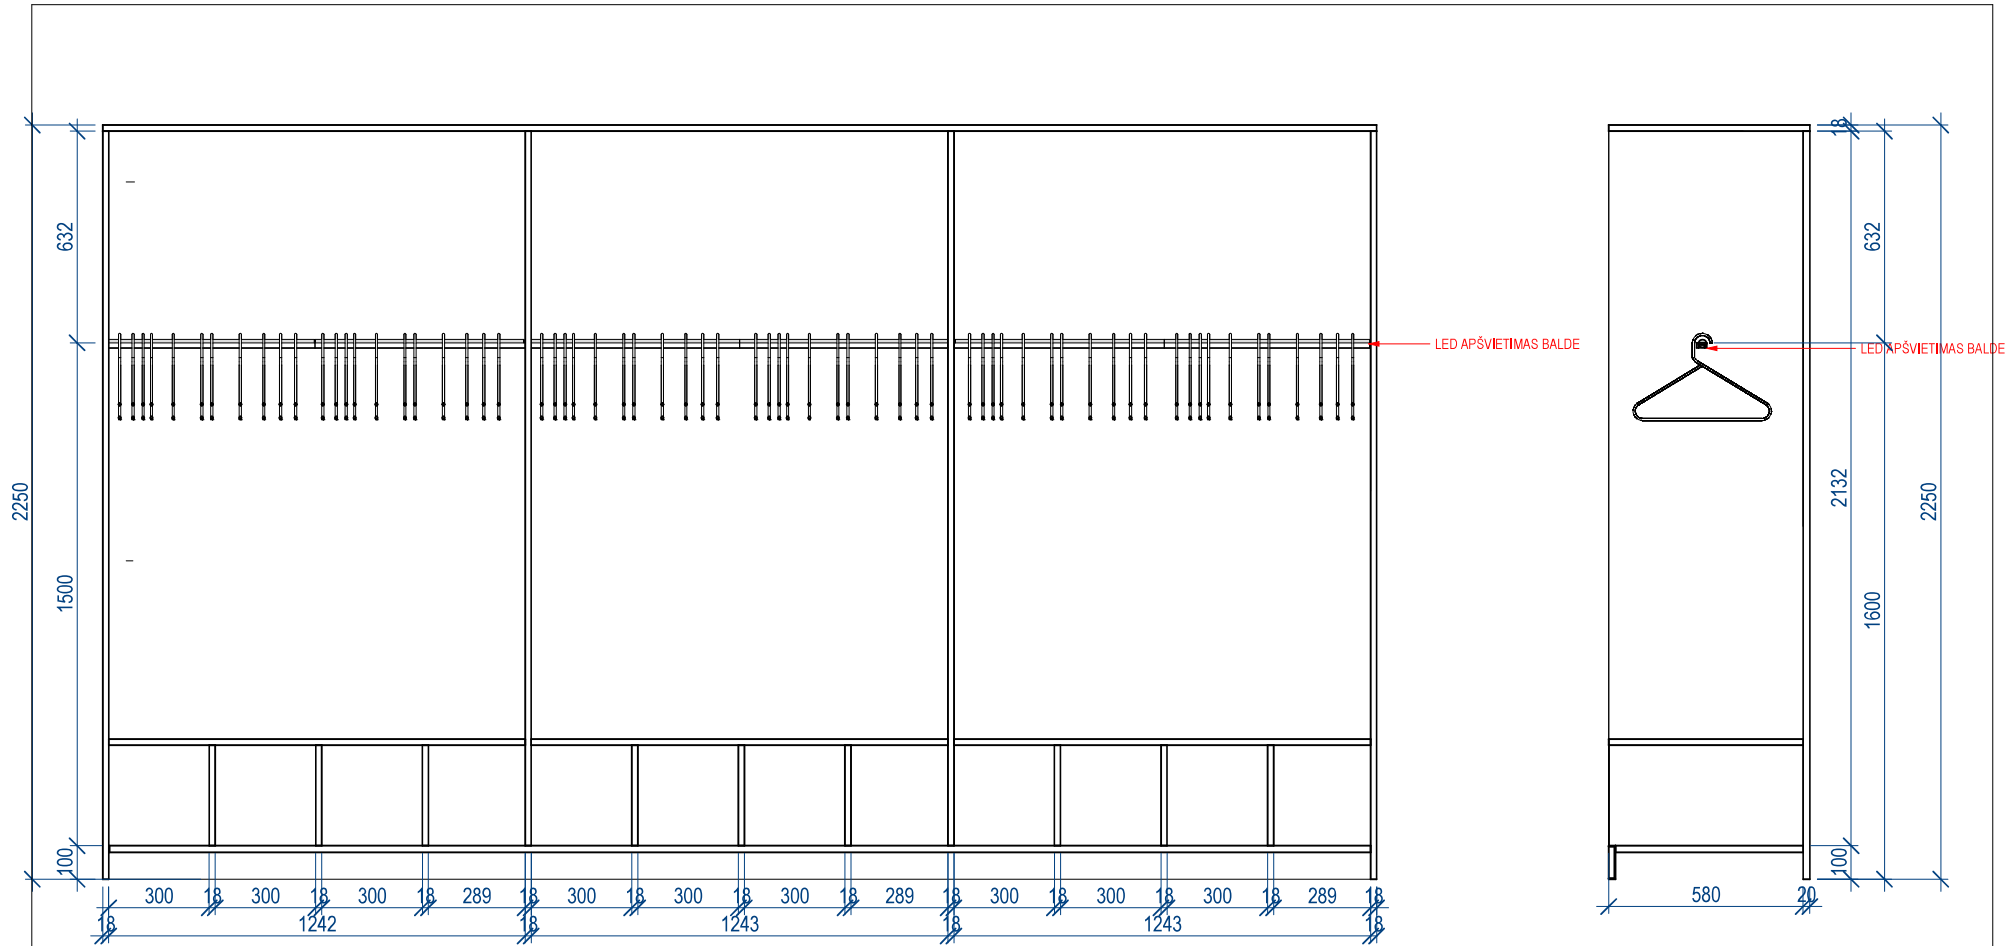

BALDO SP. 11 PJŪVIS B-B

BALDO SP. 11 PJŪVIS A-A

!!!! MATMENYS PROJEKTOJAM TIKSLINTIS VIETOJE !!!!

LAIDA	DATA	VISUOMENĖS KEITIMO PRIEŽASTIS			
KVAL. PATV. DOK. NR.	UAB "ARCHAS" www.archas.lt info@archas.lt	STATYBOS PROJEKTO PAVADINIMAS SPORTO PASKIRTIES PASTATO - LENGVOSIOS ATLETIKOS MANEŽO SU AUTOMOBILIŲ SAUGYKLA PERKŪNO AL. 5, KAUNE, NTERJERO PROJEKTAS			
A 1400	PV			MANTAS NAVALINSKAS	STATYBOS NUMERIS IR PAVADINIMAS
A 2111	PDV	NERINGA SOBEŠČUKAITĖ	01 - SPORTO PASKIRTIES PASTATAS		
A 2294	ARCH	TOMAS KULEŠA			
	INT	EVA NAVALINSKAITĖ			
			DOKUMENTO PAVADINIMAS		
			BALDAS SP.11 2/2		
			1 : 15		
	STATYTOJAS IR (ARBA) UŽSAKOVAS		DOKUMENTO ŽYMUO		
LT	KAUNO MIESTO SAVIVALDYBĖ [M. K. 111106319		341-01-DP-INT.B-1038		
			LAPAS		
			LAPŪ